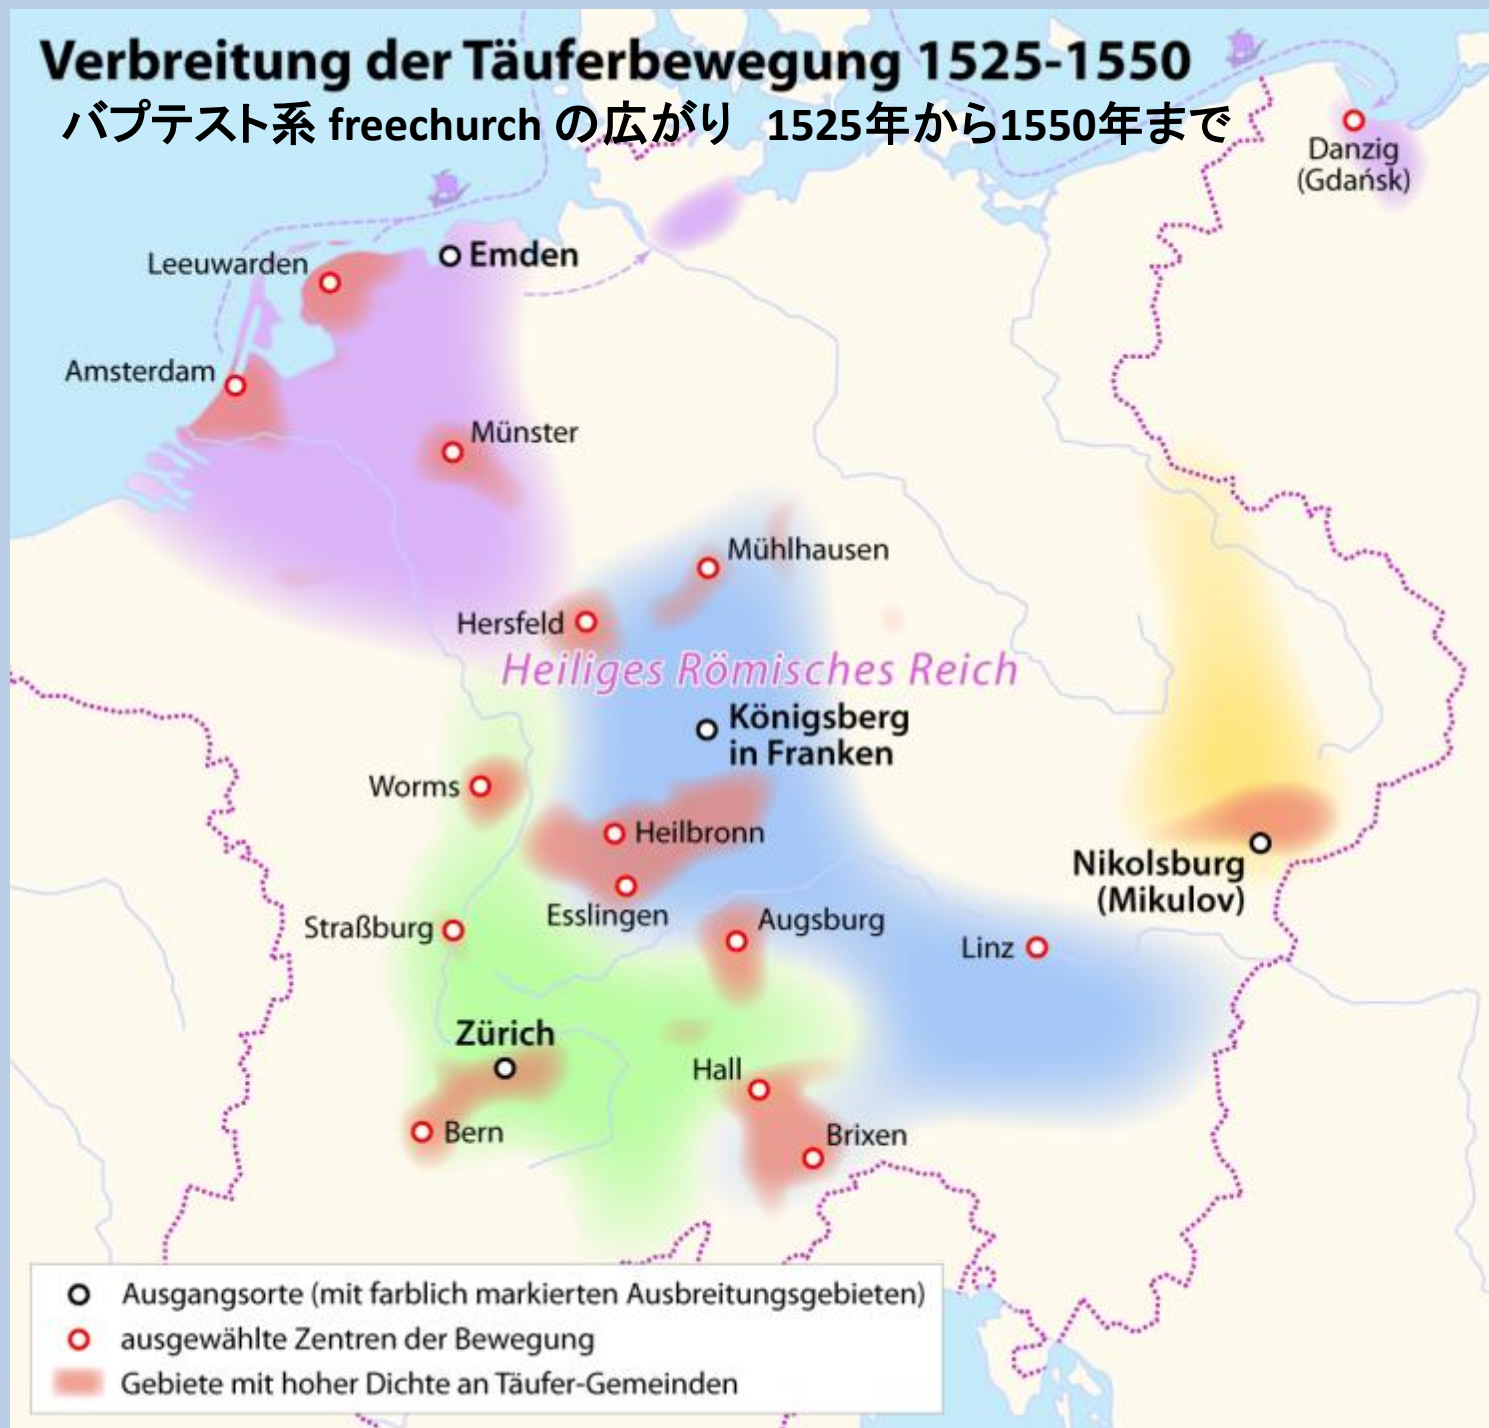

Gemeindebau zu lernen ist

教会歴史一覽表

Kirchengeschichte im Überblick

キリスト教の広がり

Ausbreitung des Christentums:

325 n.Chr. Orange オレンジ

600 n. Chr. Gelb 黄色

キリスト教の広がり

1095年
アルピールスバッハの
大聖堂・修道院
Alpirsbacher Kloster und
Kirche, seit 1095

教会歴史一覽表

Kirchengeschichte im Überblick

神聖ローマ帝国

(中世期から1806年まで)

現在のドイツの地方における
領土のバラバラ

Heiliges Römisches Reich
(Mittelalter bis 1806)

Zerklüftete

Herrschaftsgebiete

im Bereich des heutigen

Deutschland

現在のドイツ国教会(現代の州教会)
Deutsche Landeskirchen heute

教会歴史一覽表

Kirchengeschichte im Überblick

教会歴史一覽表

Kirchengeschichte im Überblick

教会歴史一覽表

Kirchengeschichte im Überblick

Verbreitung der Täuferbewegung 1525-1550

バプテスト系 freechurch の広がり 1525年から1550年まで

教会歴史一覽表

Kirchengeschichte im Überblick