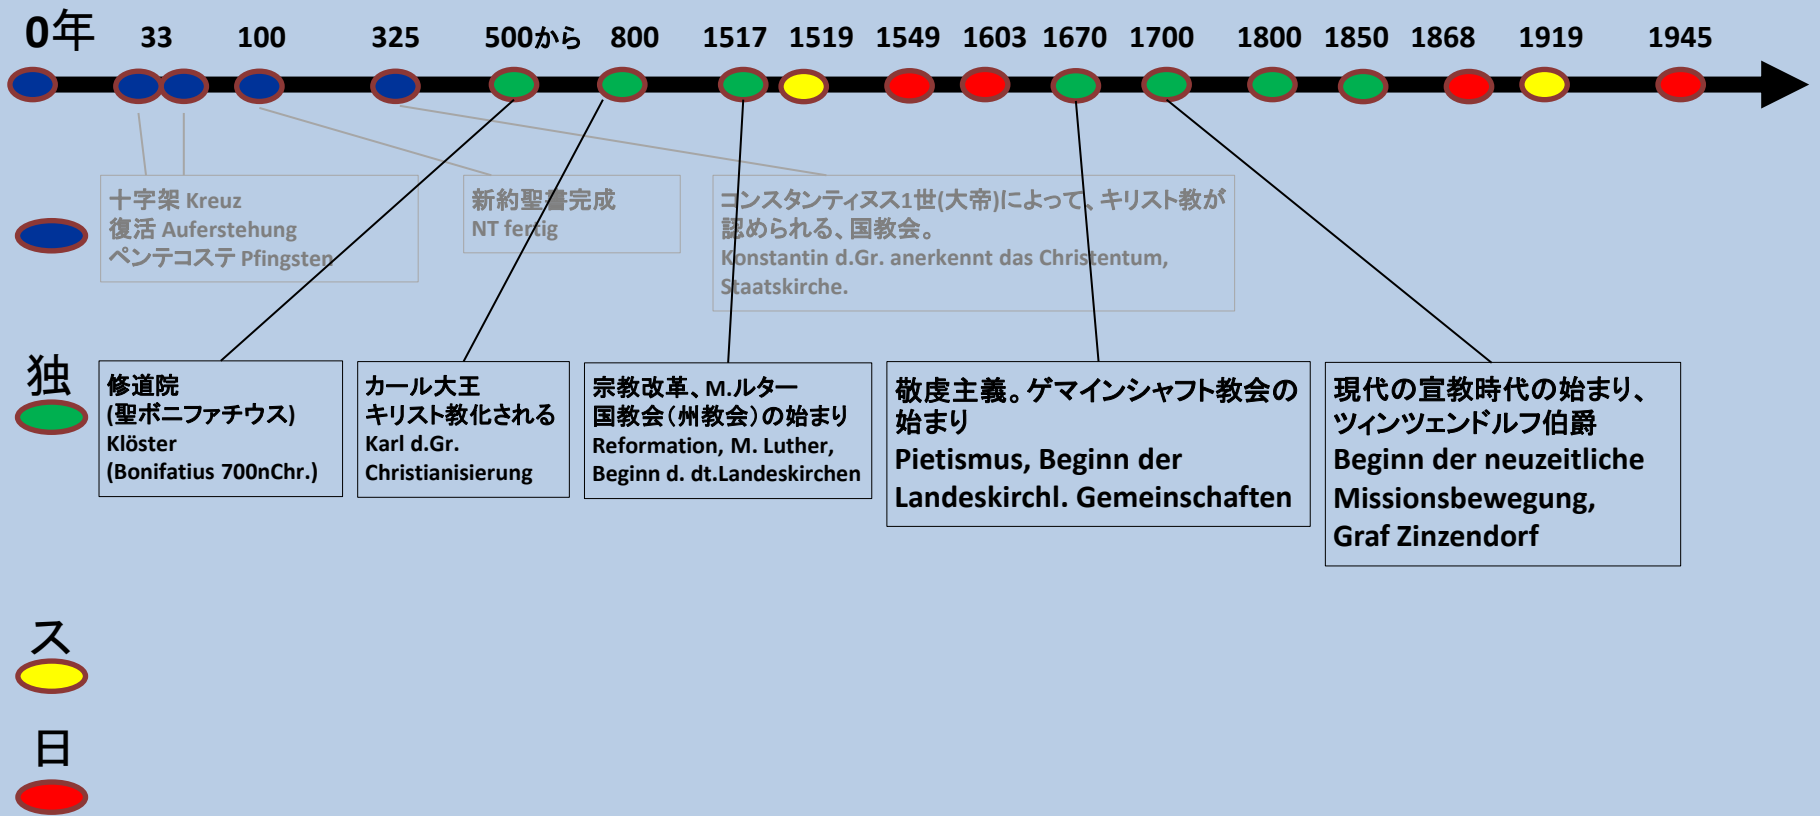

Ausbreitung des Christentums:

325 n.Chr. Orange オレンジ

600 n. Chr. Gelb 黄色

ドイツ

スイス

教会歴史一覽表

Kirchengeschichte im Überblick

1095年
アルピールスバッハの
大聖堂・修道院
Alpirsbacher Kloster und
Kirche, seit 1095

1095年
アルピールスバッハの
大聖堂・修道院
Alpirsbacher Kloster und
Kirche, seit 1095

教会歴史一覽表

Kirchengeschichte im Überblick

神聖ローマ帝国

(中世期から1806年まで)

現在のドイツの地方における
領土のバラバラ

Heiliges Römisches Reich
(Mittelalter bis 1806)

Zerklüftete

Herrschaftsgebiete

im Bereich des heutigen

Deutschland

現在のドイツ国教会(現代の州教会)
Deutsche Landeskirchen heute

教会歴史一覽表

Kirchengeschichte im Überblick

教会歴史一覽表

Kirchengeschichte im Überblick

教会歴史一覽表

Kirchengeschichte im Überblick

Verbreitung der Täuferbewegung 1525-1550

バプテスト系 freechurch の広がり 1525年から1550年まで

教会歴史一覽表

Kirchengeschichte im Überblick