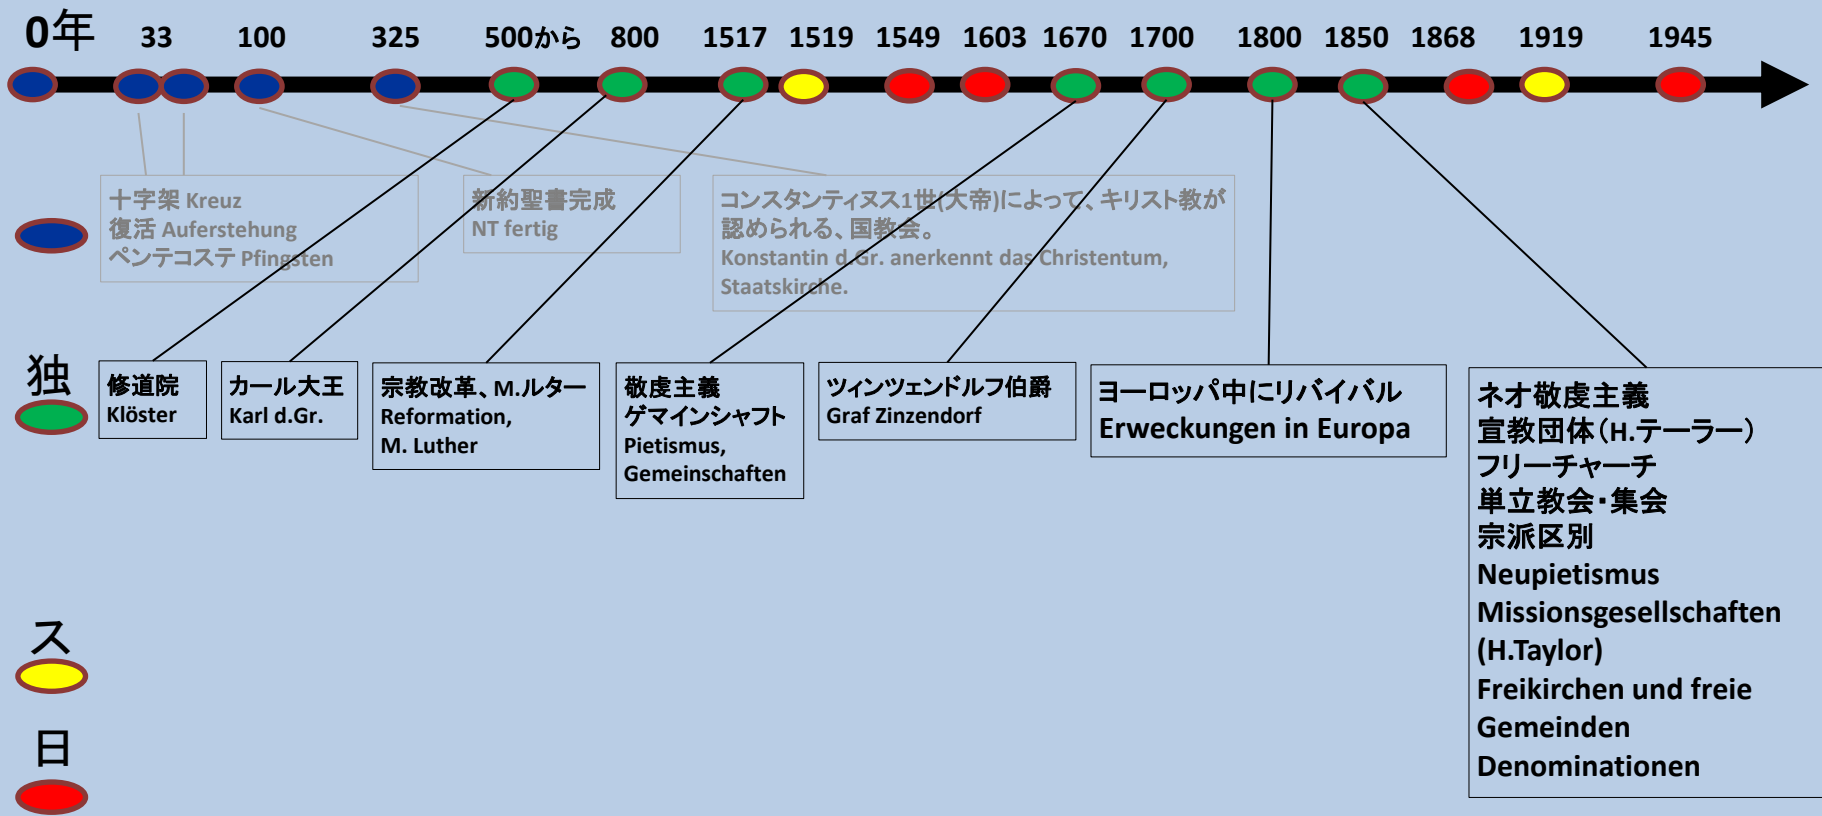

Ausbreitung des Christentums:

325 n.Chr. Orange オレンジ

600 n. Chr. Gelb 黄色

ドイツ

スイス

教会歴史一覽表

Kirchengeschichte im Überblick

1095年
アルピールスバッハの
大聖堂・修道院
Alpirsbacher Kloster und
Kirche, seit 1095

1095年
アルピールスバッハの
大聖堂・修道院
Alpirsbacher Kloster und
Kirche, seit 1095

教会歴史一覽表

Kirchengeschichte im Überblick

神聖ローマ帝国

(中世期から1806年まで)

現在のドイツの地方における
領土のバラバラ

Heiliges Römisches Reich
(Mittelalter bis 1806)

Zerklüftete

Herrschaftsgebiete

im Bereich des heutigen

Deutschland

現在のドイツ国教会(現代の州教会)
Deutsche Landeskirchen heute

教会歴史一覽表

Kirchengeschichte im Überblick

教会歴史一覽表

Kirchengeschichte im Überblick

教会歴史一覽表

Kirchengeschichte im Überblick

Verbreitung der Täuferbewegung 1525-1550

バプテスト系 freechurch の広がり 1525年から1550年まで

教会歴史一覽表

Kirchengeschichte im Überblick