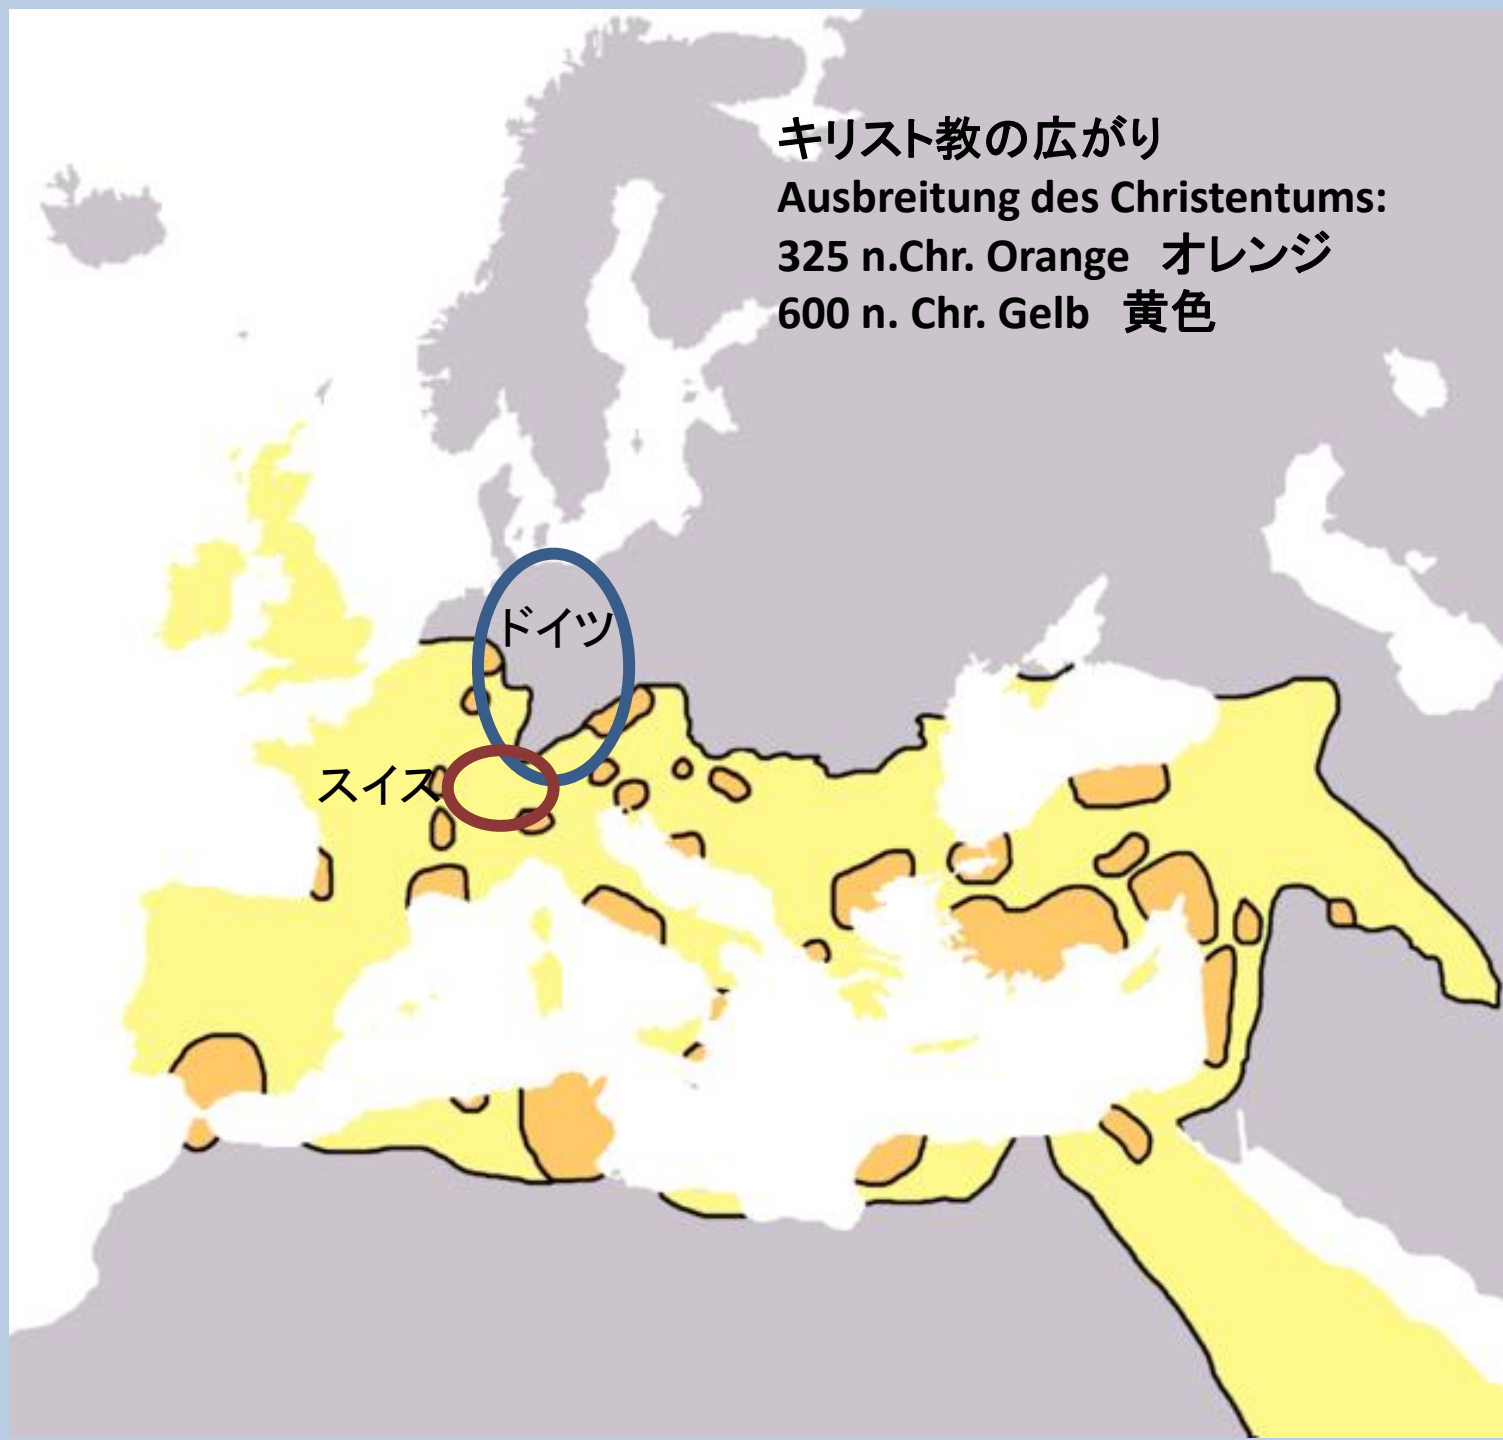

Gemeindebau zu lernen ist

教会歴史一覽表

Kirchengeschichte im Überblick

キリスト教の広がり

Ausbreitung des Christentums:

325 n.Chr. Orange オレンジ

600 n. Chr. Gelb 黄色

キリスト教の広がり

Ausbreitung des Christentums:

325 n.Chr. Orange オレンジ

600 n. Chr. Gelb 黄色

ドイツ

スイス

教会歴史一覽表

Kirchengeschichte im Überblick

1095年
アルピールスバッハの
大聖堂・修道院
Alpirsbacher Kloster und
Kirche, seit 1095

1095年
アルピールスバッハの
大聖堂・修道院
Alpirsbacher Kloster und
Kirche, seit 1095

教会歴史一覽表

Kirchengeschichte im Überblick

神聖ローマ帝国

(中世期から1806年まで)

現在のドイツの地方における
領土のバラバラ

Heiliges Römisches Reich
(Mittelalter bis 1806)

Zerklüftete

教会歴史一覽表

Kirchengeschichte im Überblick

Verbreitung der Täuferbewegung 1525-1550

バプテスト系 freechurch の広がり 1525年から1550年まで

教会歴史一覽表

Kirchengeschichte im Überblick