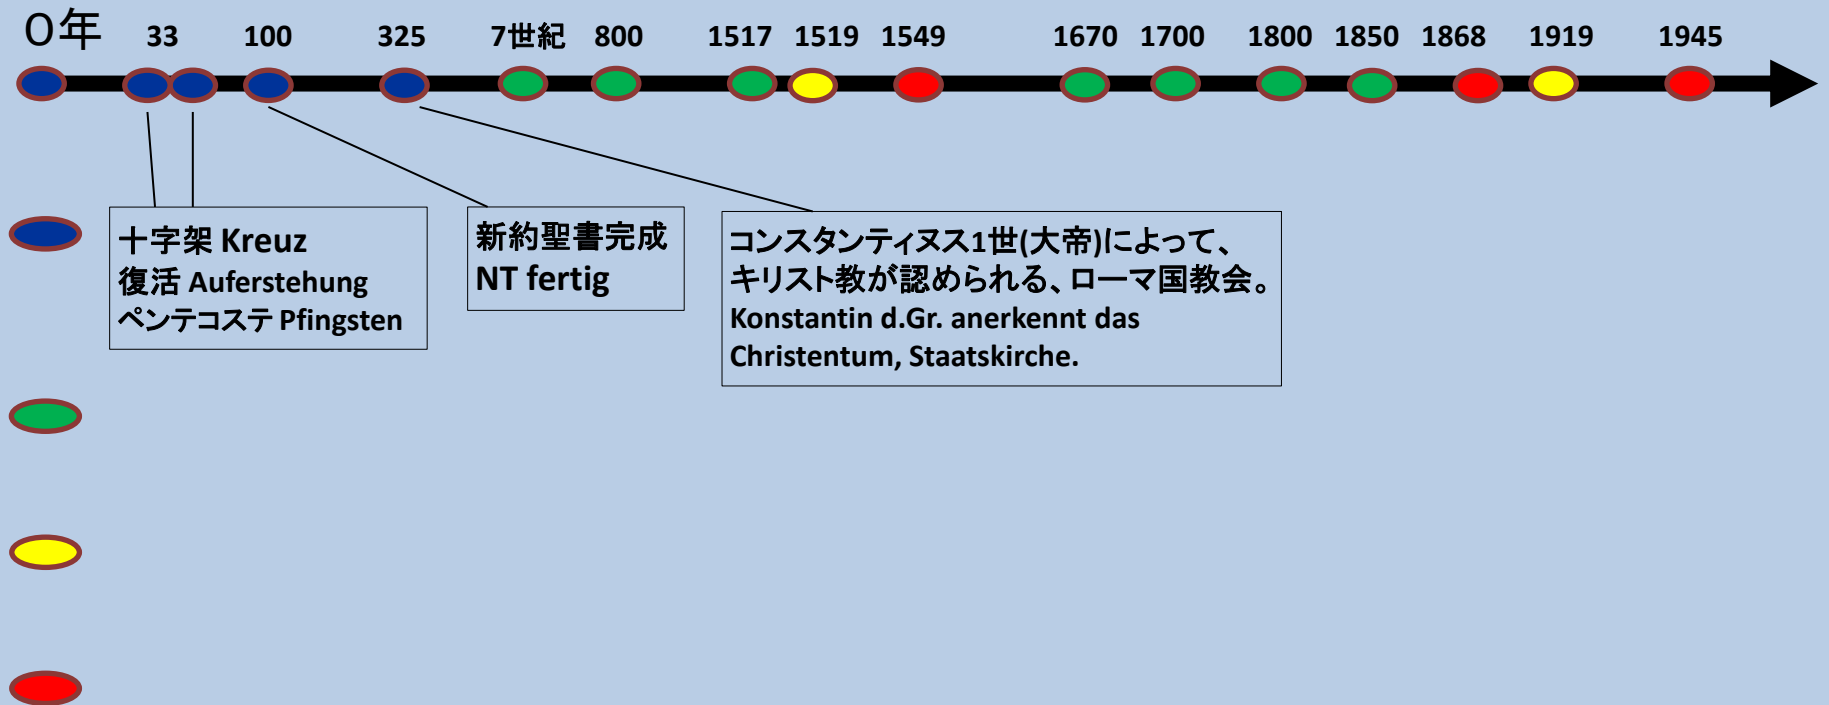

スイスJEG・20周年記念セミナー 2014年1月24日ー26日

Swiss JEG Seminar zum 20 jährigen Jubiläum, 24.-26.1.2014

聖書的教会形成

Gemeindebau nach der Bibel

日本・スイス・ドイツの教会歴史から、教会形成について学べるもの

Was aus der Kirchengeschichte von Japan, der Schweiz und Deutschland für

Gemeindebau zu lernen ist

教会歴史一覽表

Kirchengeschichte im Überblick

キリスト教の広がり

Ausbreitung des Christentums:

325 n.Chr. Orange オレンジ

600 n. Chr. Gelb 黄色

キリスト教の広がり

Ausbreitung des Christentums:

325 n.Chr. Orange オレンジ

600 n. Chr. Gelb 黄色

ドイツ

スイス

教会歴史一覽表

Kirchengeschichte im Überblick

1095年
アルピールスバッハの
大聖堂・修道院
Alpirsbacher Kloster und
Kirche, seit 1095