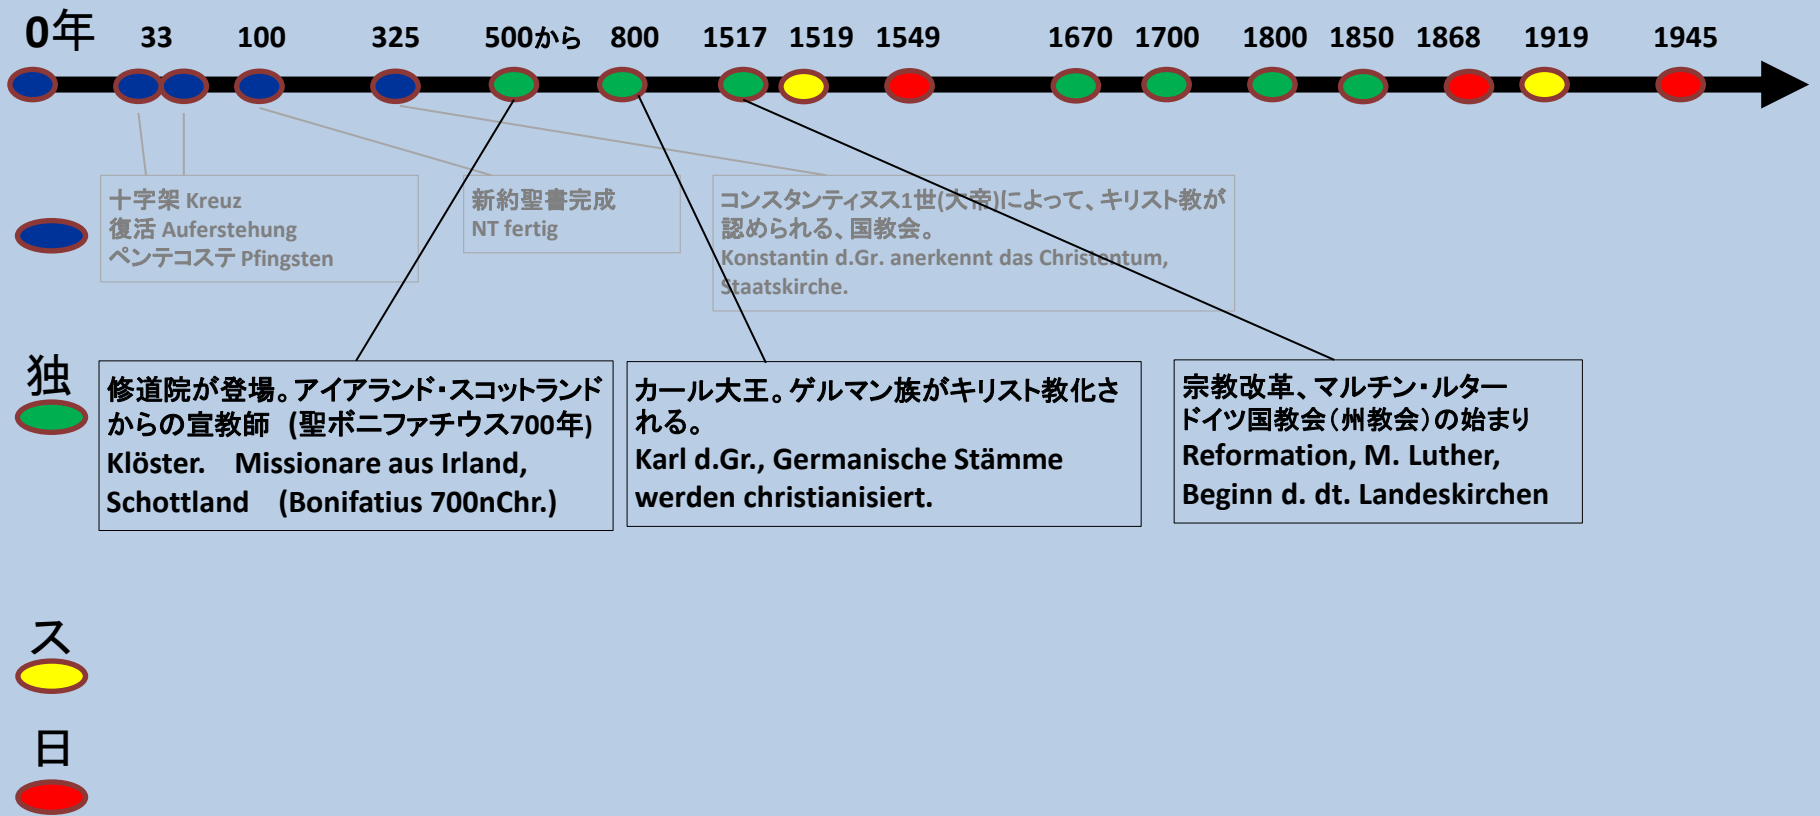

Gemeindebau zu lernen ist

教会歴史一覽表

Kirchengeschichte im Überblick

キリスト教の広がり

Ausbreitung des Christentums:

325 n.Chr. Orange オレンジ

600 n. Chr. Gelb 黄色

キリスト教の広がり

Ausbreitung des Christentums:

325 n.Chr. Orange オレンジ

600 n. Chr. Gelb 黄色

ドイツ

スイス

教会歴史一覽表

Kirchengeschichte im Überblick

1095年
アルピールスバッハの
大聖堂・修道院
Alpirsbacher Kloster und
Kirche, seit 1095

1095年
アルピールスバッハの
大聖堂・修道院
Alpirsbacher Kloster und
Kirche, seit 1095

教会歴史一覽表

Kirchengeschichte im Überblick

神聖ローマ帝国

(中世期から1806年まで)

現在のドイツの地方における
領土のバラバラ

Heiliges Römisches Reich
(Mittelalter bis 1806)

Zerklüftete

教会歴史一覽表

Kirchengeschichte im Überblick

Verbreitung der Täuferbewegung 1525-1550

バプテスト系 freechurch の広がり 1525年から1550年まで

教会歴史一覽表

Kirchengeschichte im Überblick