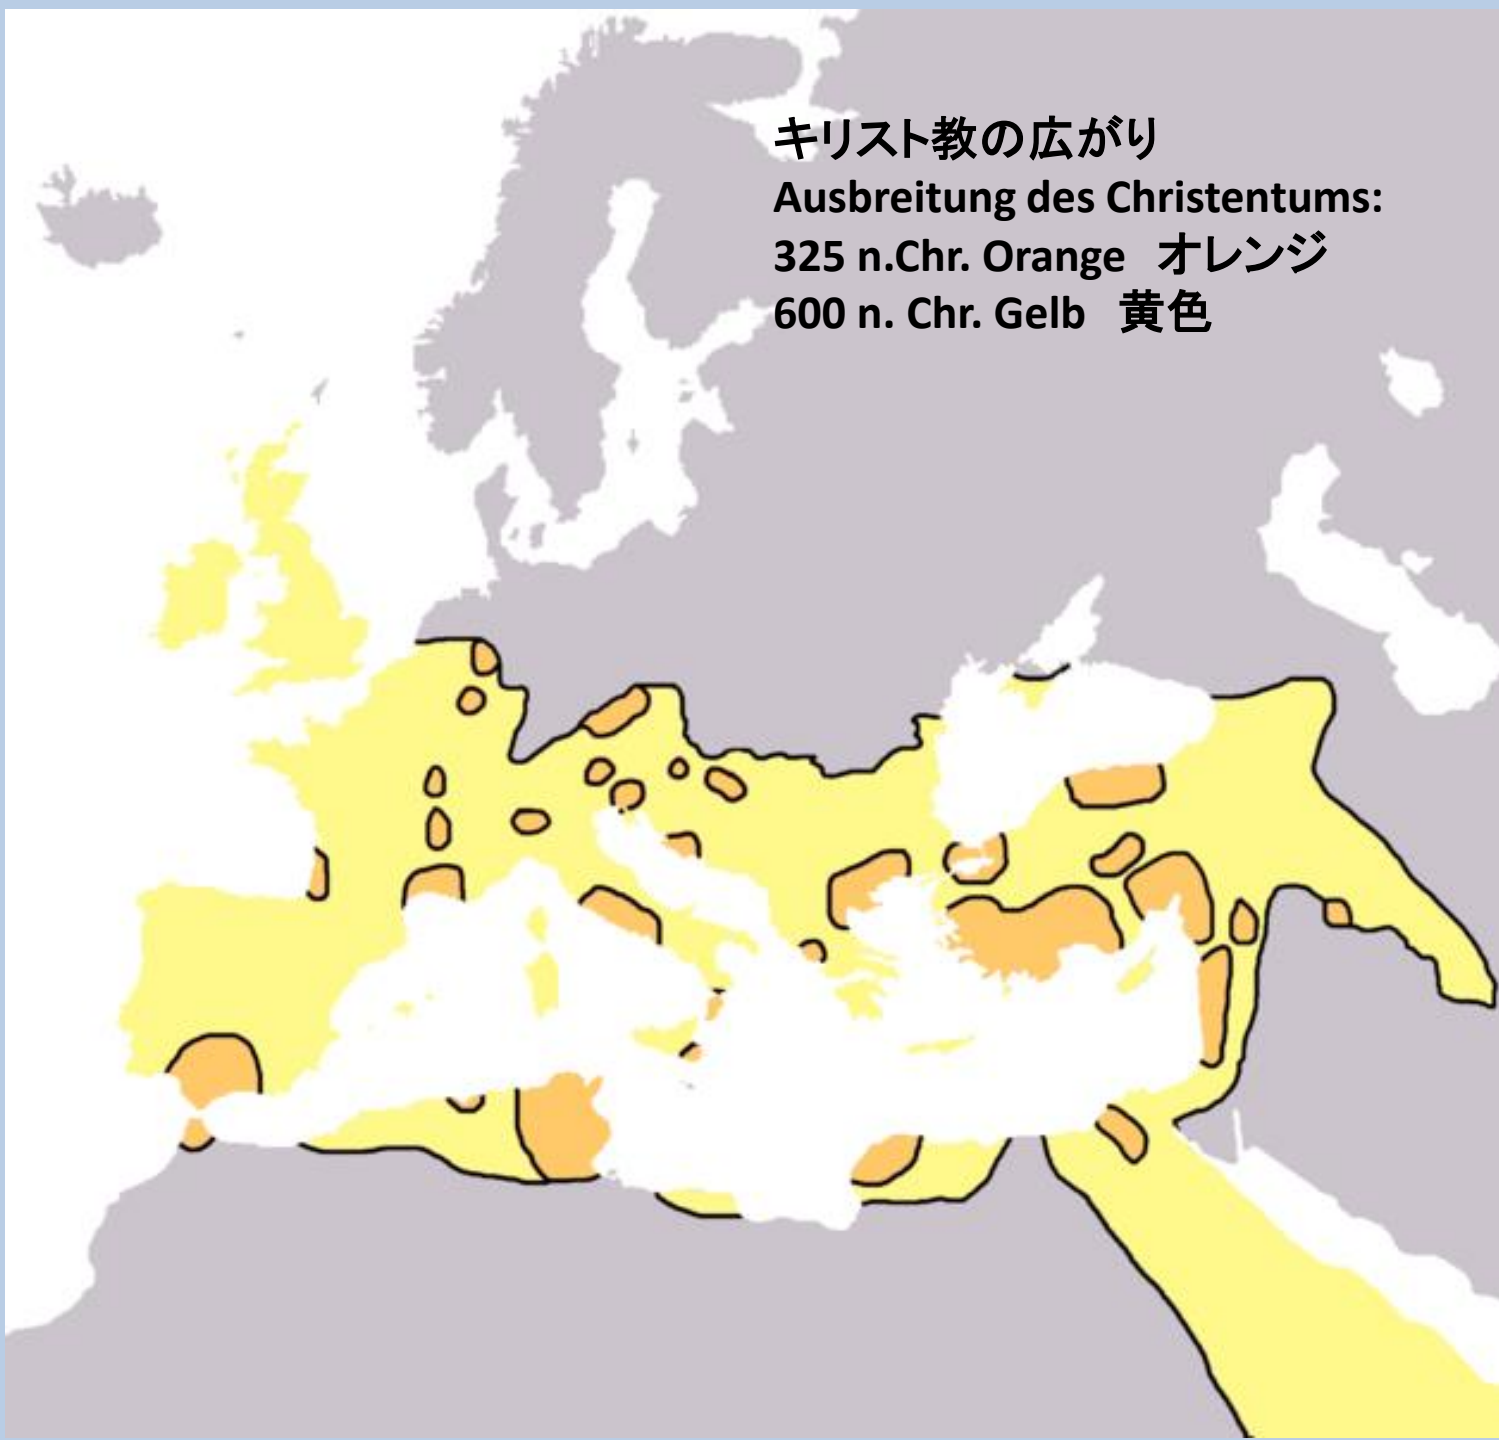

Gemeindebau zu lernen ist

教会歴史一覽表

Kirchengeschichte im Überblick

キリスト教の広がり

Ausbreitung des Christentums:

325 n.Chr. Orange オレンジ

600 n. Chr. Gelb 黄色

キリスト教の広がり

Ausbreitung des Christentums:

325 n.Chr. Orange オレンジ

600 n. Chr. Gelb 黄色

ドイツ

スイス

教会歴史一覽表

Kirchengeschichte im Überblick

1095年
アルピールスバッハの
大聖堂・修道院
Alpirsbacher Kloster und
Kirche, seit 1095