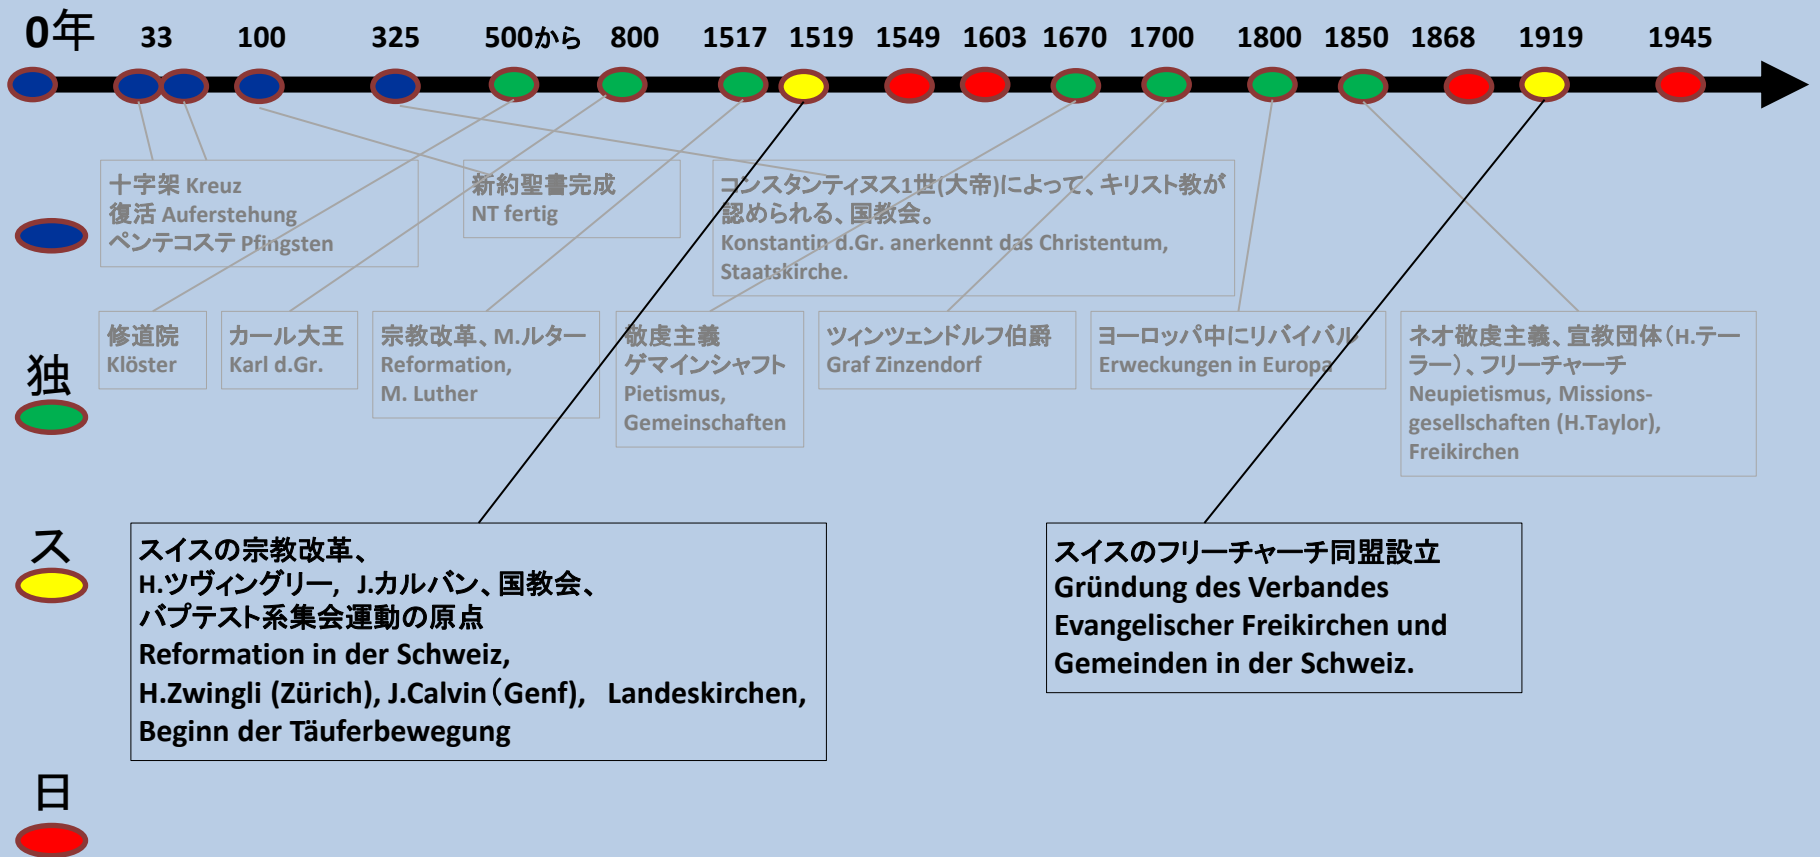

1095年
アルピールスバッハの
大聖堂・修道院
Alpirsbacher Kloster und
Kirche, seit 1095

教会歴史一覽表

Kirchengeschichte im Überblick

神聖ローマ帝国

(中世期から1806年まで)

現在のドイツの地方における
領土のバラバラ

Heiliges Römisches Reich
(Mittelalter bis 1806)

Zerklüftete

Herrschaftsgebiete

im Bereich des heutigen

Deutschland

現在のドイツ国教会(現代の州教会)
Deutsche Landeskirchen heute

教会歴史一覽表

Kirchengeschichte im Überblick

教会歴史一覽表

Kirchengeschichte im Überblick

教会歴史一覽表

Kirchengeschichte im Überblick

Verbreitung der Täuferbewegung 1525-1550

バプテスト系 freechurch の広がり 1525年から1550年まで

教会歴史一覽表

Kirchengeschichte im Überblick